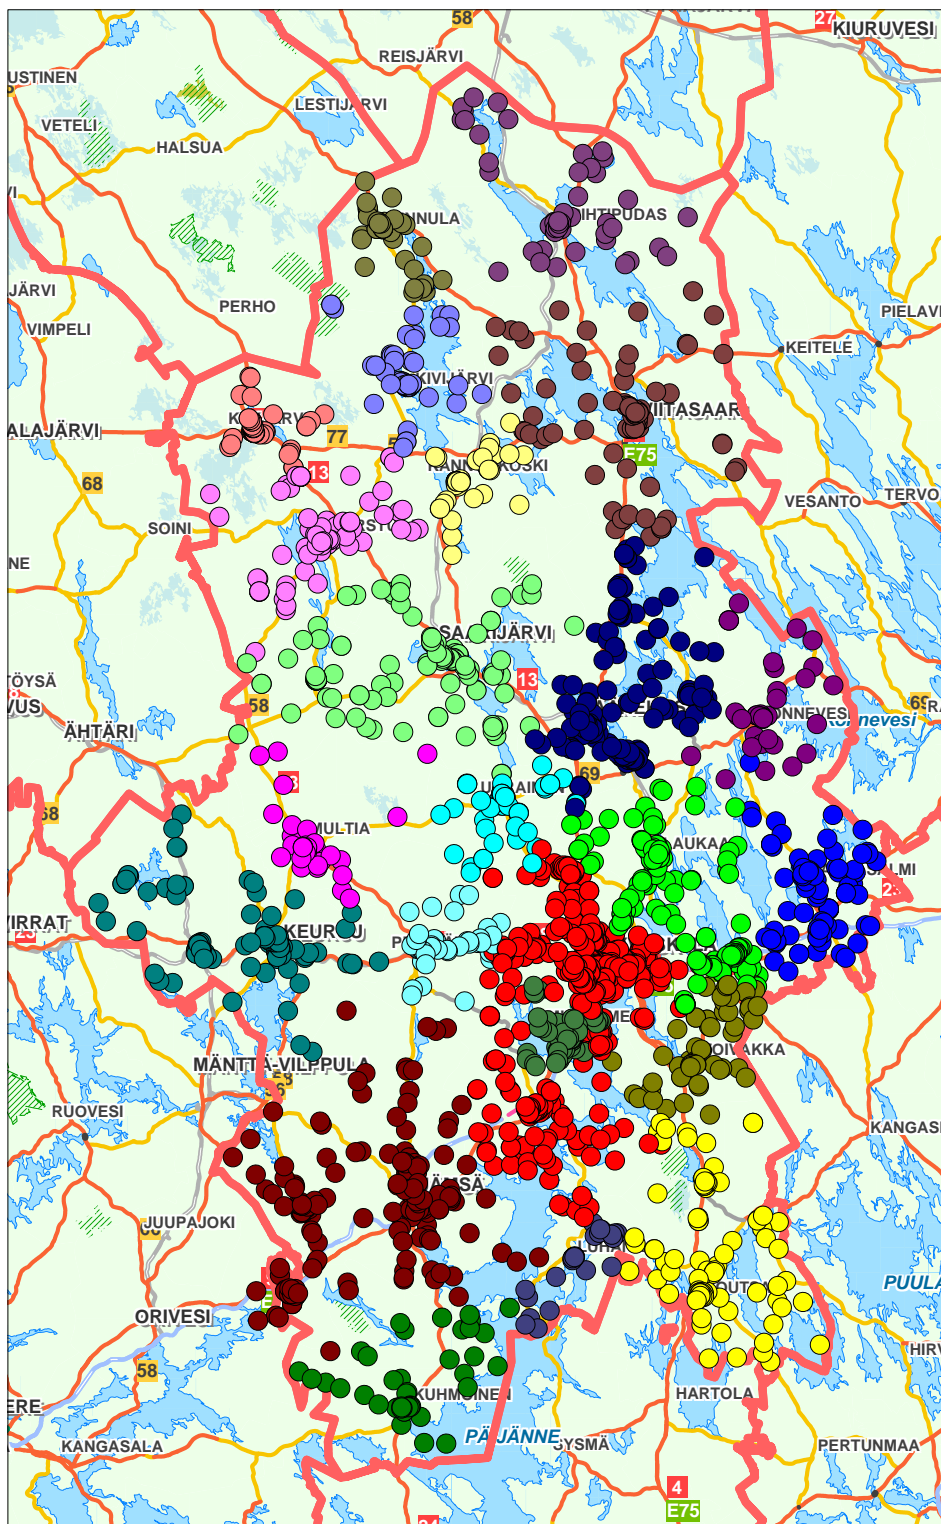

# Muut tehtävät vuonna 2011 tapahtumakunnittain

## PRONTO - tapahtumakunta

077 Hankasalmi	(114)
172 Joutsa	(127)
179 Jyväskylä	(693)
182 Jämsä	(225)
216 Kannonkoski	(70)
226 Karstula	(89)
249 Keuruu	(169)
256 Kinnula	(52)
265 Kivijärvi	(71)
275 Konnevesi	(40)
291 Kuhmoinen	(50)
312 Kyyjärvi	(69)
410 Laukaa	(215)
435 Luhanka	(29)
495 Multia	(49)
500 Muurame	(89)
592 Petäjävesi	(57)
601 Pihtipudas	(61)
729 Saarijärvi	(152)
850 Toivakka	(77)
892 Uurainen	(58)
931 Viitasaari	(108)
992 Äänekoski	(280)