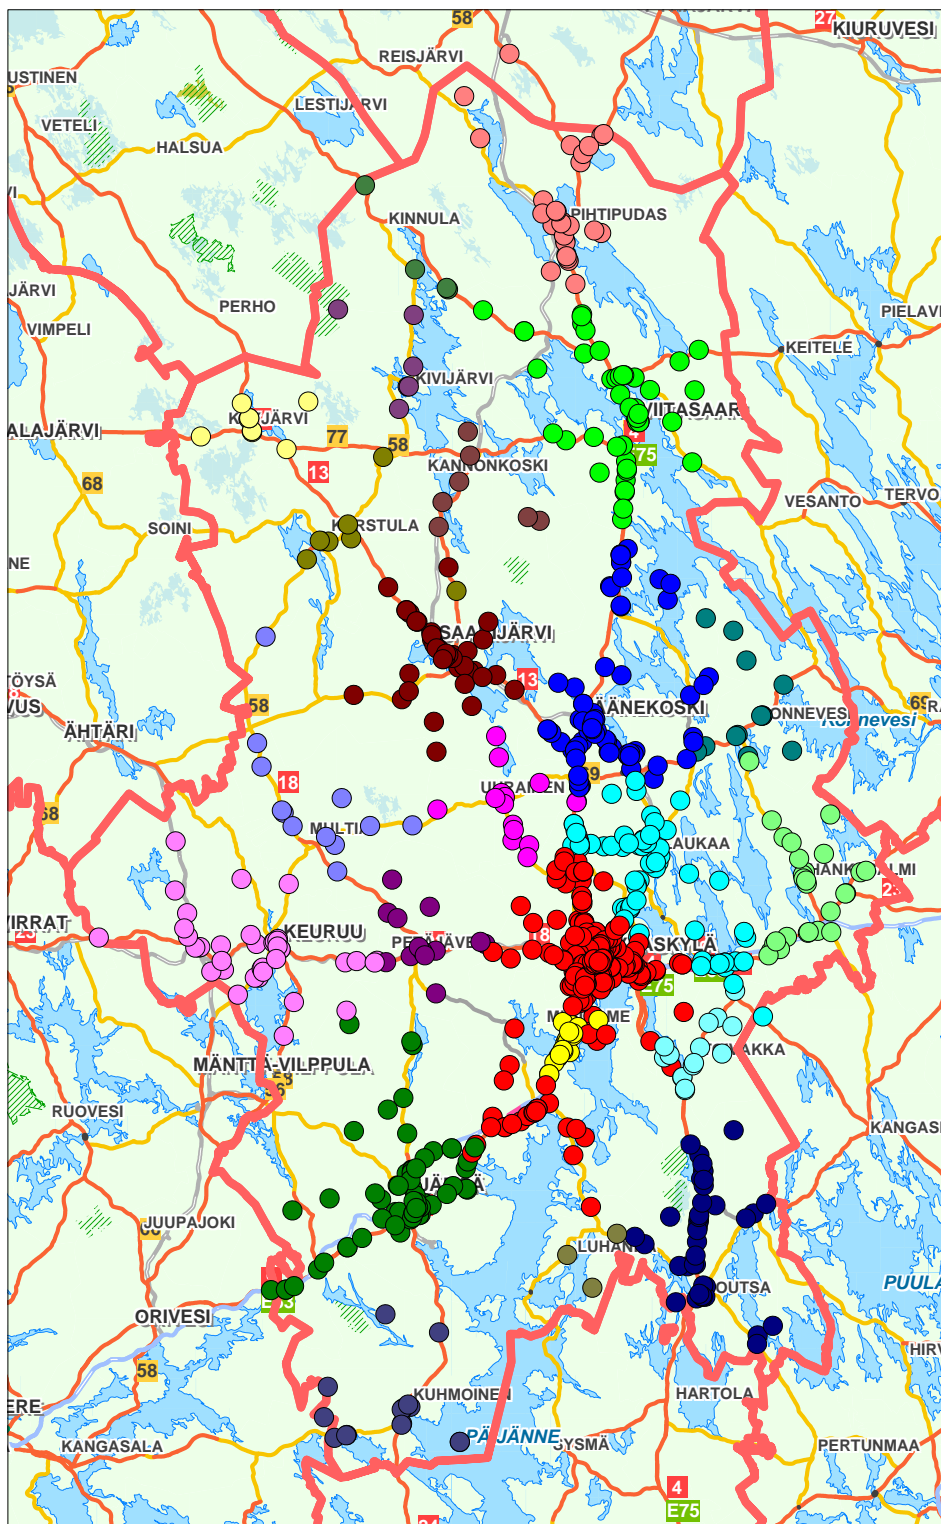

Muut onnettomuudet vuonna 2011 tapahtumakunnittain

PRONTO - tapahtumakunta

077 Hankasalmi	(27)
172 Joutsa	(43)
179 Jyväskylä	(314)
182 Jämsä	(70)
216 Kannonkoski	(7)
226 Karstula	(8)
249 Keuruu	(40)
256 Kinnula	(4)
265 Kivijärvi	(6)
275 Konnevesi	(13)
291 Kuhmoinen	(15)
312 Kyyjärvi	(10)
410 Laukaa	(74)
435 Luhanka	(3)
495 Multia	(12)
500 Muurame	(24)
592 Petäjävesi	(13)
601 Pihtipudas	(29)
729 Saarijärvi	(42)
850 Toivakka	(15)
892 Uurainen	(15)
931 Viitasaari	(48)
992 Äänekoski	(83)