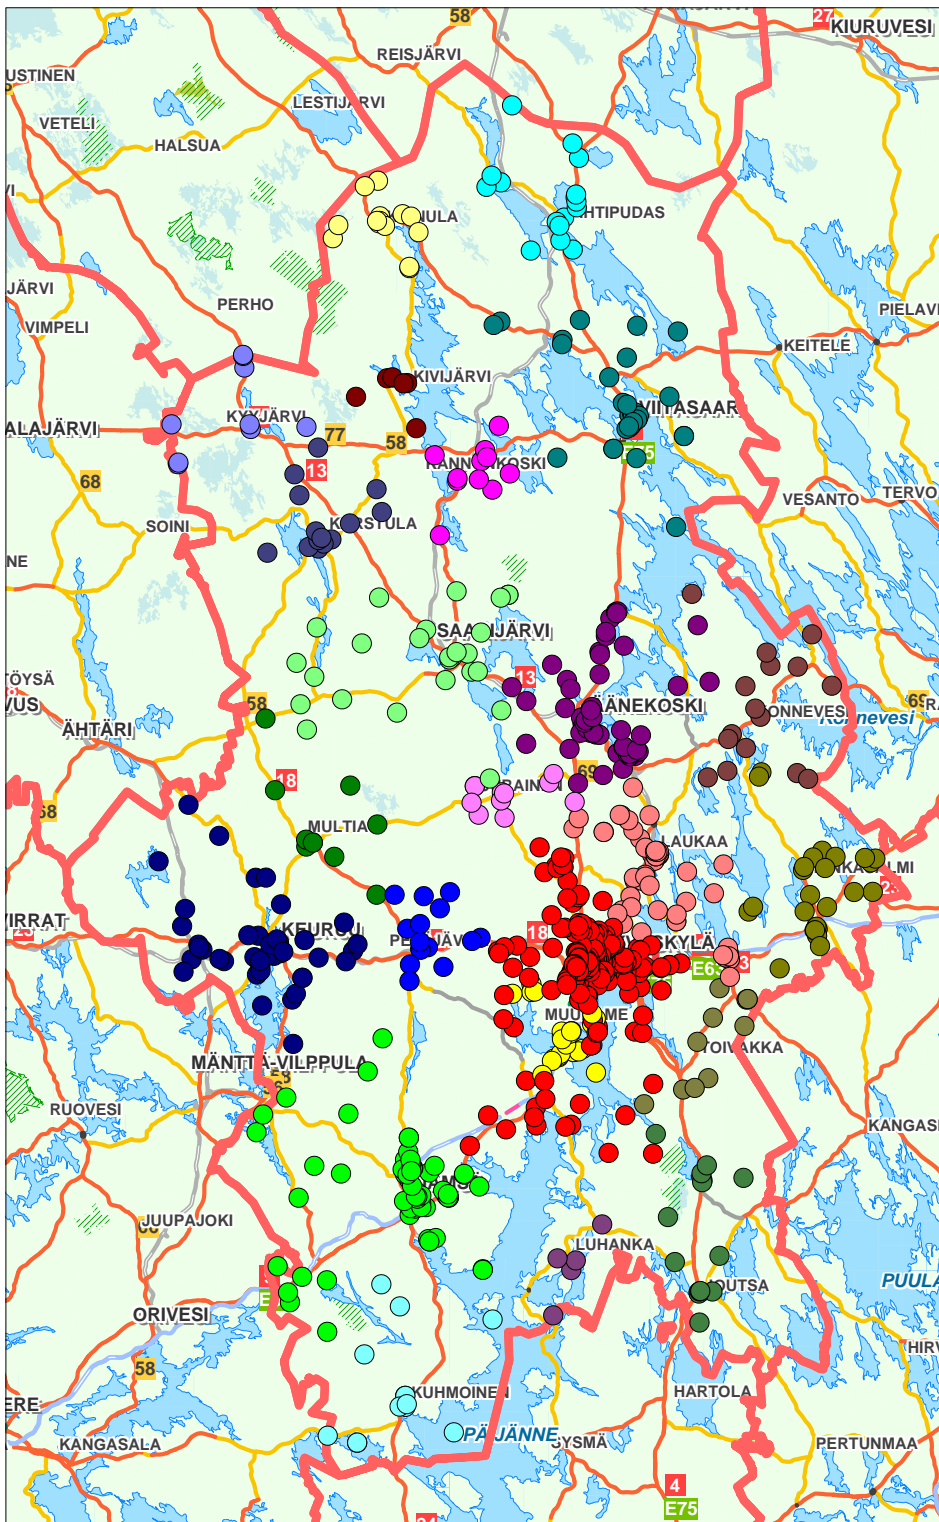

# Tulipalot vuonna 2011 tapahtumakunnittain

## PRONTO - tapahtumakunta

|     |             |       |
|-----|-------------|-------|
| 077 | Hankasalmi  | (26)  |
| 172 | Joutsa      | (16)  |
| 179 | Jyväskylä   | (273) |
| 182 | Jämsä       | (80)  |
| 216 | Kannonkoski | (11)  |
| 226 | Karstula    | (16)  |
| 249 | Keuruu      | (48)  |
| 256 | Kinnula     | (14)  |
| 265 | Kivijärvi   | (6)   |
| 275 | Konnevesi   | (16)  |
| 291 | Kuhmoinen   | (13)  |
| 312 | Kyyjärvi    | (9)   |
| 410 | Laukaa      | (56)  |
| 435 | Luhanka     | (5)   |
| 495 | Multia      | (10)  |
| 500 | Muurame     | (24)  |
| 592 | Petäjävesi  | (15)  |
| 601 | Pihtipudas  | (16)  |
| 729 | Saarijärvi  | (26)  |
| 850 | Toivakka    | (11)  |
| 892 | Uurainen    | (11)  |
| 931 | Viitasaari  | (32)  |
| 992 | Äänekoski   | (63)  |