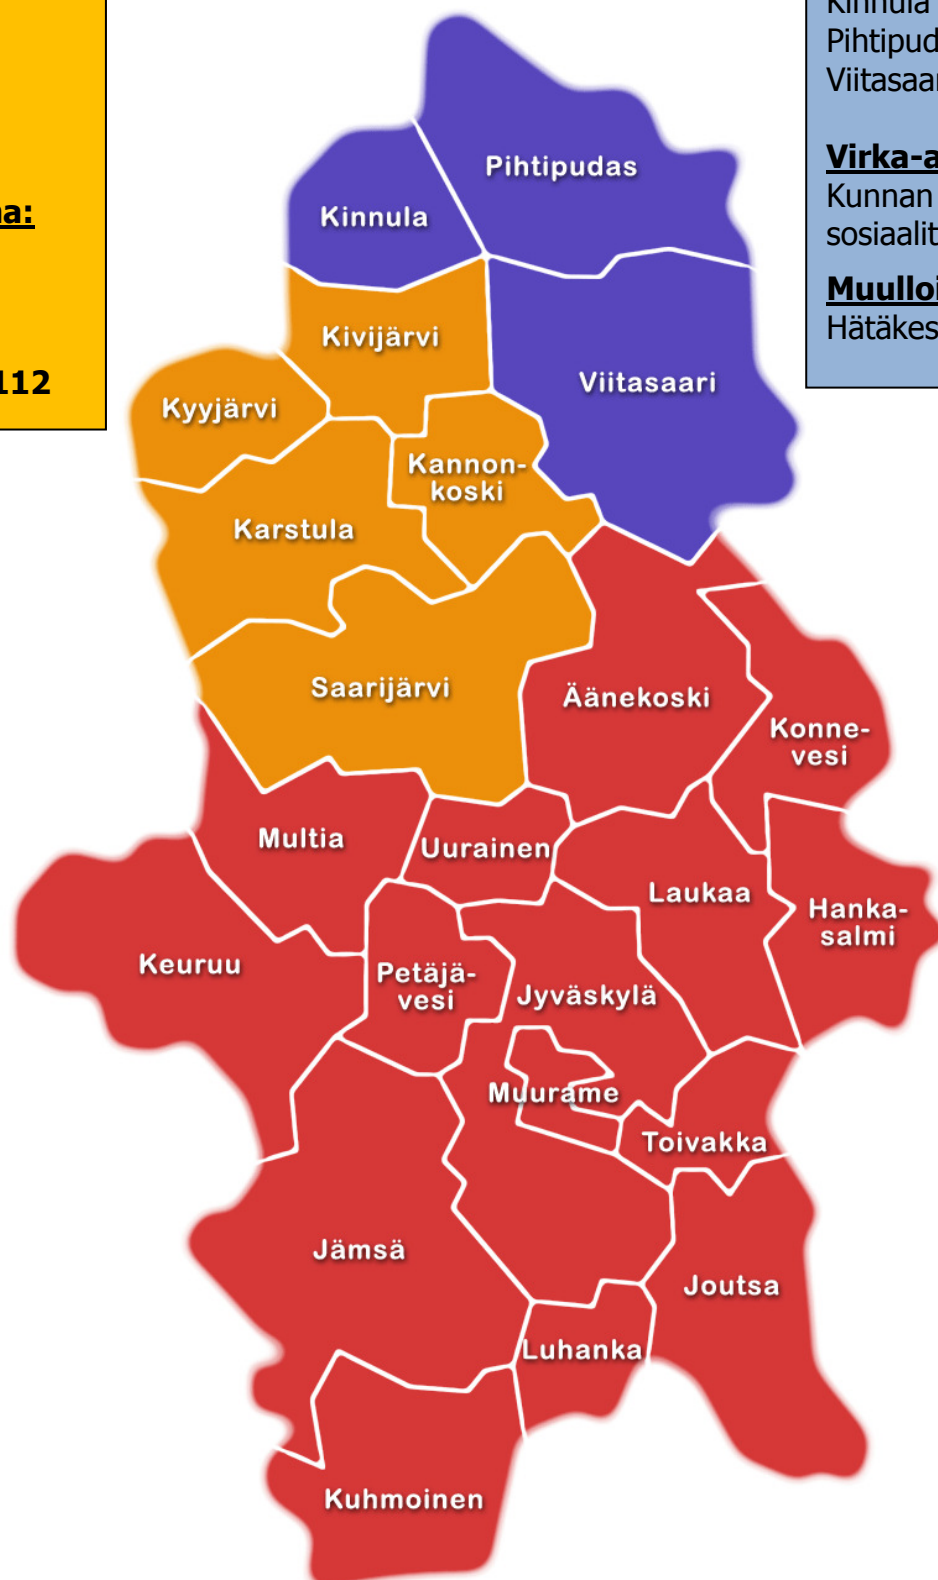

**Keski-Suomen maakunnan sosiaalipäivystykset  
yhteystietoineen oheisessa kartassa.**

# KESKI-SUOMEN SOSIAALIPÄIVYSTYKSET 2010

Kannonkoski  
Karstula  
Kivijärvi  
Kyyjärvi  
Saarijärvi

**Virka-aikana:**

Kunnan  
sosiaalitoimi

**Muulloin:**

Hätäkeskus **112**

Kinnula  
Pihtipudas  
Viitasaari